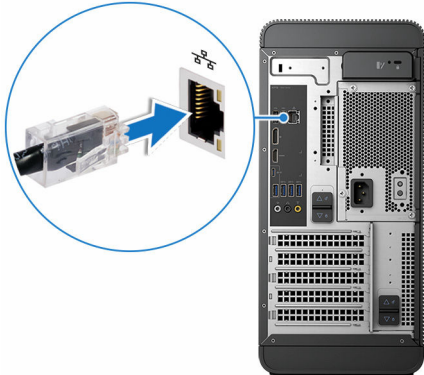

2016-06

مراجعة A00

جدول المحتويات

4	إعداد جهاز الكمبيوتر الخاص بك.....
9	إعداد سماعة رأس (VR) Virtual Reality - اختيارية.....
10	المناظر.....
10	الناحية الأمامية.....
12	الناحية الخلفية.....
14	اللوحة الخلفية.....
16	المواصفات.....
16	الأبعاد والوزن.....
16	معلومات النظام.....
16	الذاكرة.....
17	المنافذ والموصلات.....
18	الاتصالات.....
18	التبديو.....
18	الصوت.....
18	التخزين.....
19	تصنيفات الطاقة.....
19	بيئة جهاز الكمبيوتر.....
21	الحصول على المساعدة والاتصال بشركة Dell.....
21	موارد المساعدة الذاتية.....
21	الاتصال بشركة Dell.....

إعداد جهاز الكمبيوتر الخاص بك

1 تم توصيل لوحة المفاتيح والماوس.

2 تم توصيل كابل الشبكة - اختياري.

3 تم بتوصيل الشاشة.

ملاحظة: إذا طلبت شراء الكمبيوتر مع بطاقة رسومات منفصلة، تتم تغطية منفذ HDMI والشاشة الموجودين في اللوحة الخلفية للكمبيوتر. تم بتوصيل الشاشة ببطاقة الرسومات المنفصلة الخاصة بالكمبيوتر.

2 فتحة بطاقة SD

- قراءة وكتابة في بطاقة SD.
- 3 **منفذ سماعة الرأس**
يوصل زوجًا من سماعات الرأس أو مكبرات الصوت.
- 4 **منفذ الميكروفون**
يوصل ميكروفونًا خارجيًا لتسجيل الصوت، وإجراء مكالمات صوتية، وإجراء مكالمات فيديو، وغير ذلك.
- 5 **منافذ (4 USB 3.0)**
يوصل الأجهزة الطرفية مثل أجهزة التخزين والطابعات، وما إلى ذلك. يوفر سرعات نقل بيانات تصل إلى 5 جيجابت/ثانية.
- 6 **محرك الأقراص الضوئية (اختياري)**
القرءة من الأقراص المضغوطة وأقراص DVD والكتابة إليها.
- 7 **زر الإخراج الخاص بمحرك الأقراص الضوئية**
اضغط لإخراج الوسائط من محرك الأقراص الضوئية.