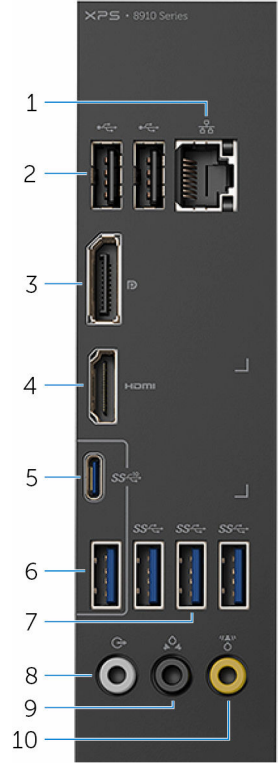

6 الملصق التنظيمي

يحتوي على المعلومات التنظيمية حول الكمبيوتر الخاص بك.

7 مزلاجاً تمهيد وحدة الإمداد بالطاقة (2)

تتيح لك إمكانية إزالة وحدة الإمداد بالتيار من جهاز الكمبيوتر الخاص بك.

8 مصباح وحدة الإمداد بالتيار

يشير إلى حالة الإمداد بالتيار.

9 زر تشخيصي لمصدر التيار

اضغط للتحقق من حالة الإمداد بالتيار.

10 منفذ التيار

لتوصيل كابل التيار لتزويد جهاز الكمبيوتر الخاص بك بالتيار.

11 فتحة كابل الأمان

يوصل كابل أمان لمنع النقل غير المصرح به للكمبيوتر.

اللوحة الخلفية

1 منفذ الشبكة

لتوصيل كابل إيثرنت (RJ45) من موجه (راوتر) أو مودم شبكة نطاق عريض للوصول إلى الشبكة أو الإنترنت. يشير الضوءان بجوار الموصل إلى حالة التوصيل ونشاط الشبكة.

2 منافذ USB 2.0 (2)

لتوصيل الأجهزة الطرفية مثل أجهزة التخزين والطابعات. توفر سرعات نقل بيانات تصل إلى 480 ميجابايت/ثانية.

3 منفذ الشاشة

لتوصيل شاشة خارجية أو جهاز عرض صوتي.

ملاحظة: إذا طلبت شراء الكمبيوتر مع بطاقة رسومات منفصلة، تتم تعطية DisplayPort الموجود في اللوحة الخلفية للكمبيوتر. تم توصيل الشاشة بطاقة الرسومات المنفصلة الخاصة بالكمبيوتر.