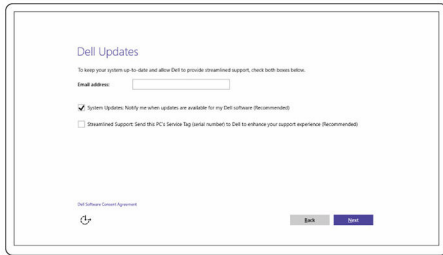

إعداد جهاز الكمبيوتر الخاص بك

1 تم توصيل لوحة المفاتيح والماوس.

2 تم توصيل كابل الشبكة - اختياري.

3 تم بتوصيل الشاشة.

ملاحظة: إذا طلبت شراء الكمبيوتر مع بطاقة رسومات منفصلة، تتم تغطية منفذ HDMI والشاشة الموجودين في اللوحة الخلفية للكمبيوتر. تم بتوصيل الشاشة ببطاقة الرسومات المنفصلة الخاصة بالكمبيوتر.

4 تم بتوصيل كابل التيار.

5 اضغط على زر التبار.

6 اتبع الإرشادات التي تظهر على الشاشة لإتمام عملية إعداد Windows:
(a) تمكين التحديثات الأمنية وتحديثات Dell.

(b) الاتصال بشبكة لاسلكية.

(c) تسجيل الدخول إلى حساب Microsoft أو إنشاء حساب جديد.