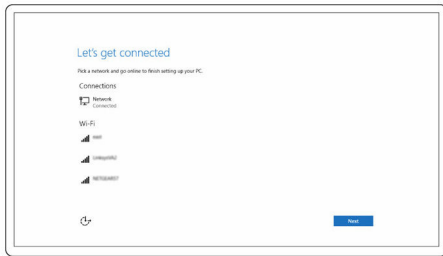

إعداد جهاز الكمبيوتر الخاص بك

1 تم توصيل لوحة المفاتيح والماوس.

2 تم توصيل كابل الشبكة - اختياري.

3 تم بتوصيل الشاشة.

ملاحظة: إذا طلبت شراء الكمبيوتر مع بطاقة رسومات منفصلة، تتم تغطية منفذ HDMI والشاشة الموجودين في اللوحة الخلفية للكمبيوتر. تم بتوصيل الشاشة ببطاقة الرسومات المنفصلة الخاصة بالكمبيوتر.

4 تم بتوصيل كابل التيار.

5 اضغط على زر التبار.

6 اتبع الإرشادات التي تظهر على الشاشة لإتمام عملية إعداد Windows:
(a) تمكين التحديثات الأمنية وتحديثات Dell.

(b) الاتصال بشبكة لاسلكية.

(c) تسجيل الدخول إلى حساب Microsoft أو إنشاء حساب جديد.