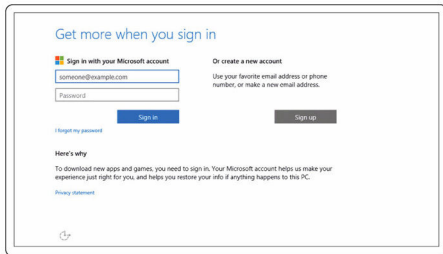

إعداد جهاز الكمبيوتر الخاص بك

1 تم توصيل لوحة المفاتيح والماوس.

2 تم توصيل كابل الشبكة - اختياري.

3 تم بتوصيل الشاشة.

ملاحظة: إذا طلبت شراء الكمبيوتر مع بطاقة رسومات منفصلة، تتم تغطية منفذ HDMI والشاشة الموجودين في اللوحة الخلفية للكمبيوتر. تم بتوصيل الشاشة ببطاقة الرسومات المنفصلة الخاصة بالكمبيوتر.

4 تم بتوصيل كابل التيار.

5 اضغط على زر التبار.

6 اتبع الإرشادات التي تظهر على الشاشة لإتمام عملية إعداد Windows:
(a) تمكين التحديثات الأمنية وتحديثات Dell.

(b) الاتصال بشبكة لاسلكية.

(c) تسجيل الدخول إلى حساب Microsoft أو إنشاء حساب جديد.

7 تم باكتشاف موارد Dell على شاشة سطح المكتب الخاصة بك.

تم بتسجيل جهاز الكمبيوتر الخاص بك

Dell Help & Support

SupportAssist — فحص وتحديث جهاز الكمبيوتر الخاص بك

- إعداد سماعة رأس (VR) Virtual Reality

اختيارية