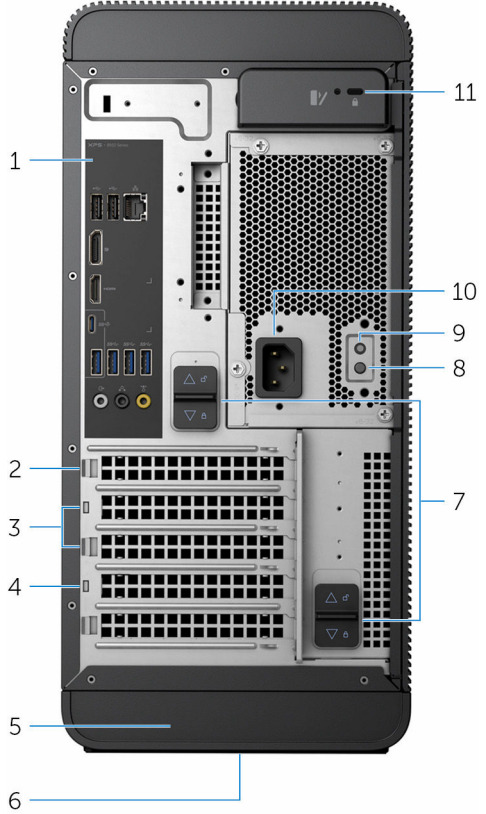

اضغط لإيقاف تشغيل جهاز الكمبيوتر إذا كان قيد التشغيل .

اضغط مع الاستمرار لمدة 4 ثوانٍ لفرض إيقاف تشغيل جهاز الكمبيوتر.

 **ملاحظة:** يمكنك تخصيص سلوك زر التيار في خيارات الطاقة. لمزيد من المعلومات، انظر أنا وجهاز Dell الخاص بي على الموقع www.dell.com/support

2 فتحة بطاقة SD

- قراءة وكتابة في بطاقة SD.
- 3 **منفذ سماعة الرأس**
يوصل زوجًا من سماعات الرأس أو مكبرات الصوت.
- 4 **منفذ الميكروفون**
يوصل ميكروفونًا خارجيًا لتسجيل الصوت، وإجراء مكالمات صوتية، وإجراء مكالمات فيديو، وغير ذلك.
- 5 **منافذ (4 USB 3.0)**
يوصل الأجهزة الطرفية مثل أجهزة التخزين والطابعات، وما إلى ذلك. يوفر سرعات نقل بيانات تصل إلى 5 جيجابت/ثانية.
- 6 **محرك الأقراص الضوئية (اختياري)**
القرءة من الأقراص المضغوطة وأقراص DVD والكتابة إليها.
- 7 **زر الإخراج الخاص بمحرك الأقراص الضوئية**
اضغط لإخراج الوسائط من محرك الأقراص الضوئية.

الناحية الخلفية

1 اللوحة الخلفية

لتوصيل USB والصوت والتلفيزيو والأجهزة الأخرى.

2 فتحة PCI-Express x16 (فتحة الرسومات رقم 1)

لتوصيل بطاقة PCI-Express مثل الرسومات أو الصوت أو بطاقة الشبكة لتحسين قدرات جهاز الكمبيوتر الخاص بك. للحصول على أفضل أداء للرسومات، استخدم هذه الفتحة لتوصيل بطاقة الرسومات.