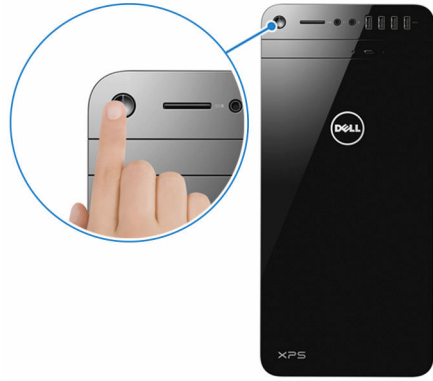

إعداد جهاز الكمبيوتر الخاص بك

1 تم توصيل لوحة المفاتيح والماوس.

2 تم توصيل كابل الشبكة - اختياري.

3 تم بتوصيل الشاشة.

ملاحظة: إذا طلبت شراء الكمبيوتر مع بطاقة رسومات منفصلة، تتم تغطية منفذ HDMI والشاشة الموجودين في اللوحة الخلفية للكمبيوتر. تم بتوصيل الشاشة ببطاقة الرسومات المنفصلة الخاصة بالكمبيوتر.

4 تم بتوصيل كابل التيار.

5 اضغط على زر التبار.

6 اتبع الإرشادات التي تظهر على الشاشة لإتمام عملية إعداد Windows:
(a) تمكين التحديثات الأمنية وتحديثات Dell.

(b) الاتصال بشبكة لاسلكية.

(c) تسجيل الدخول إلى حساب Microsoft أو إنشاء حساب جديد.