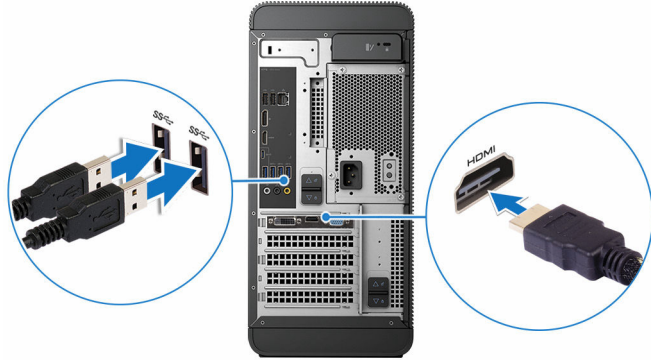

- إعداد سماعة رأس (VR) Virtual Reality

اختيارية

1. 1 قم بتنزيل وتشغيل أدوات إعداد سماعة الرأس الواقع الافتراضي الخاصة بك على الموقع www.dell.com/VRsupport.
2. 2 قم بتوصيل سماعة رأس الواقع الافتراضي بمنفذ USB و HDMI المخصص على جهاز الكمبيوتر الخاص بك، عندما يطلب منك ذلك.

ملاحظة: قم بتوصيل سماعة الرأس بمنفذ HDMI في بطاقة الرسومات المنفصلة وقم بتوصيل الشاشة بأي منفذ متاح على البطاقة.

1. 3 اتبع الإرشادات التي تظهر على الشاشة لإتمام عملية الإعداد.